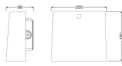

[Visualizza il prodotto](#)

Dati tecnici

SKU	258060
EAN	4099854592850
Marca	Ledvance
Nome del fabbricante	UB WALLPACK P 20W ML 83040 GY LEDV
Garanzia Totale di Lampadadiretta	5 anni
Vita Media Utile (ora)	100000

Informazioni tecniche

Tecnologia	LED Integrato
Voltaggio (V)	220-240
Dimmerabile	Non dimmerabile
Codice Colore	830 Bianco Caldo, 840 Bianco Freddo
Colore della Luce (Kelvin)	3000 Bianco Caldo, 4000 Bianco Freddo
Indice di Resa Cromatica (Ra)	80-89 - Buona resa cromatica
Colore Chiaro	Bianco
Impostazione del Colore	CCT
Angolo del Fascio luminoso (gradi)	55x135
Efficienza (Lm/W)	115
Fattore Potenza	>0.90
Inclinabile	No