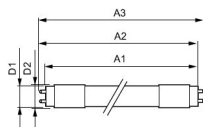

Scheda tecnica Philips LED Tube T8 CorePro (UN) Ultra Output 15.5W 2400lm - 840 Bianco Freddo | 120cm Sostitutiva 36W

[Visualizza il prodotto](#)

Dati tecnici

SKU	248765
EAN	8720169199989
Marca	Philips
Nome del fabbricante	CorePro LEDtube UN 1200mm UO 15.5W840 T8
Quantità confezione bulk	20
Garanzia Totale di Lampadadiretta	3 anni
Classe efficienza energetica	D
Vita Media Utile (ora)	50000
Voltaggio (V)	220-240

Dimensioni

Lunghezza	120cm
Lunghezza (mm)	1213
Diametro (mm)	28

Perché scegliere Lampadadiretta?

Specialista dell'illuminazione

Piani di illuminazione **personalizzati**

Fino a **7 anni** di garanzia

Resi facili entro **14 giorni**